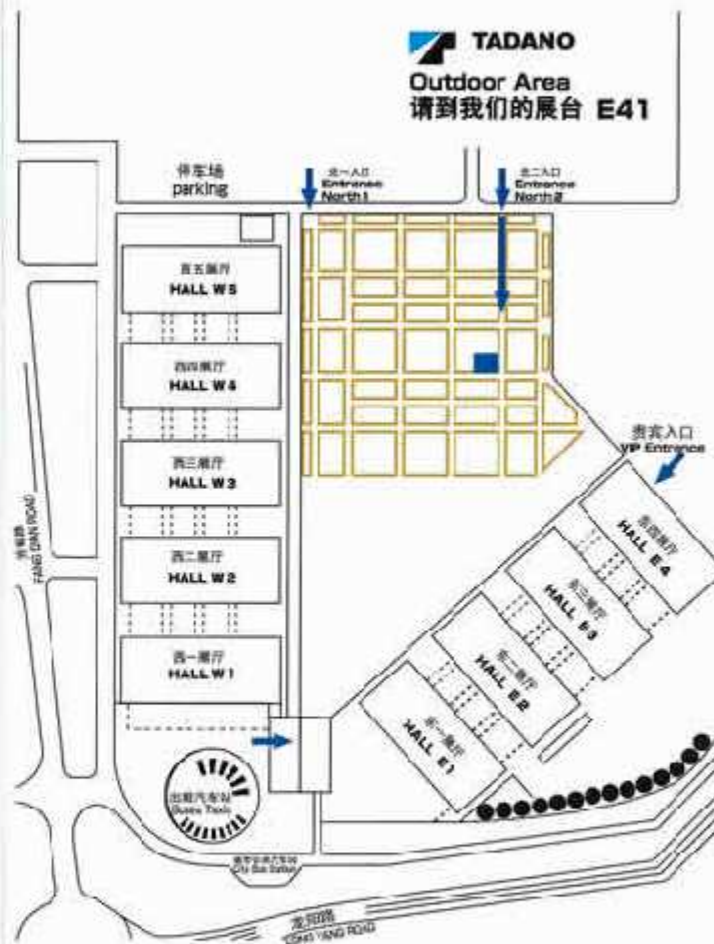

我们十分高兴第三届 Bauma China 2006 工程展览会在上海举行。时间是11月21日到24日。我们将展示下列2项多田野最新工艺的先进液压起重机。

多田野全路面起重机  
ATF220G-5 220吨  
多田野越野轮胎起重机  
GR-700EXL 70吨

同时我们准备了多田野系列液压起重机及其他产品的技术资料样本。

欢迎阁下到我们的展台参观指导。

让我们相会在上海。

多田野 安一  
社长兼首席代表  
株式会社 多田野

## SNIEC Sitemap

# bauma China 2006

Shanghai New International Expo Centre 21-24 November 2006