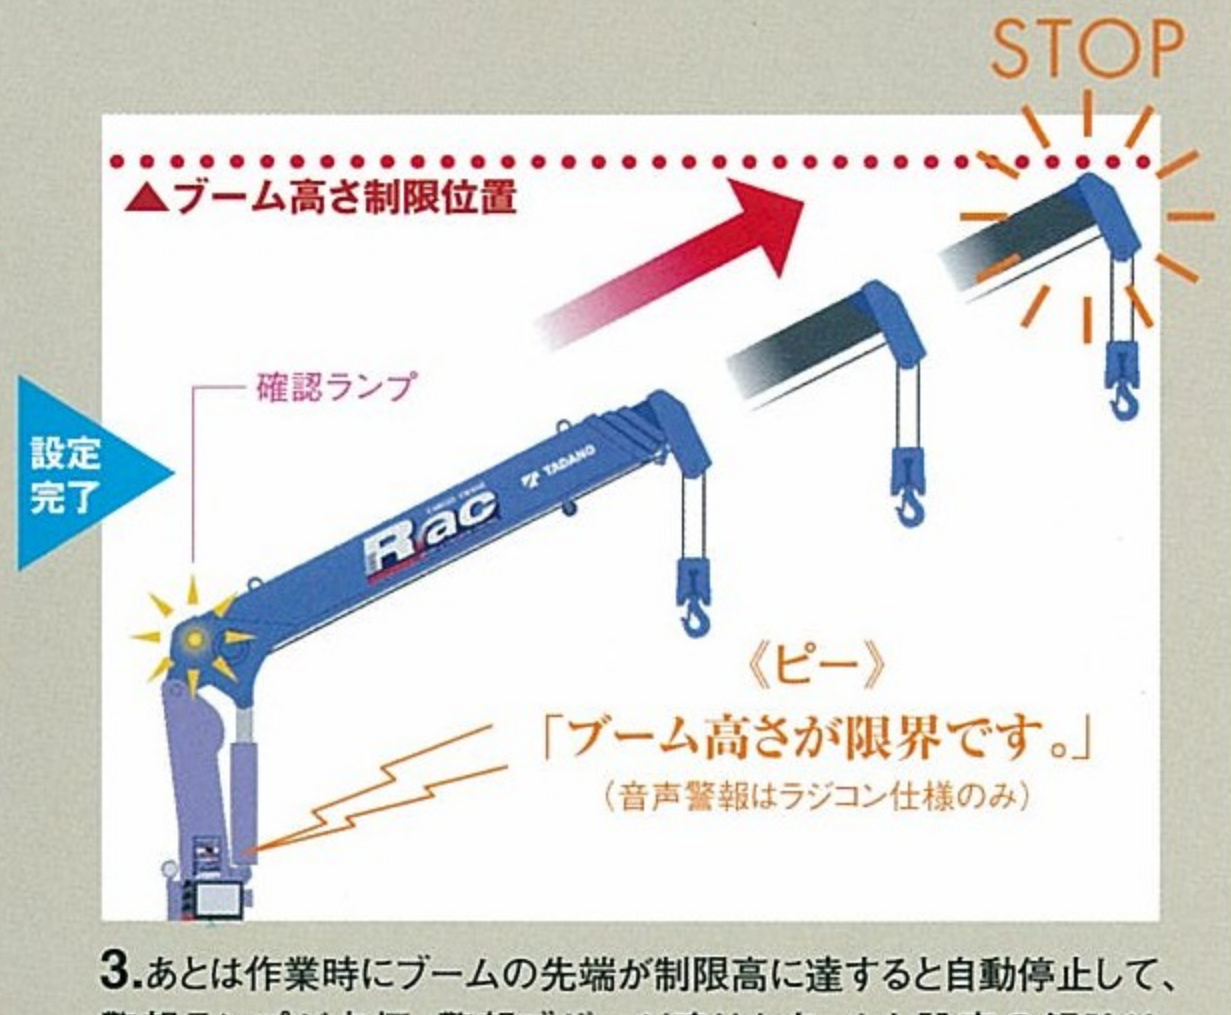

## カーゴクレーン・セーフティオプション 【ブーム高さ制限装置】

作業周辺の環境にも  
安全・安心を配慮、  
ブームの高さを制限します。

作業時のブームの  
上限高を制限して  
周辺の設備や  
クレーン本体の  
破損等を防ぎます。

鉄道施設工事や室内作業など上方に障害物等があり注意が必要な現場で、あらかじめカンタン操作で、ブーム高さ制限を任意に設定することができる安全装置です。

## カンタン操作のブーム高さ制限位置「設定」「解除」。

※Navi「ナビ」シリーズは、高さ制限装置が標準装備です(警報ランプはオプション)。さらに液晶のラジコン送信機から、高さ制限の設定が可能です。

●対応機種：Rac/Navi/Z series のZR500/500SL/360/360SL/300/300SL/290/290SL/260/260SL/230全ての機種に対応します。