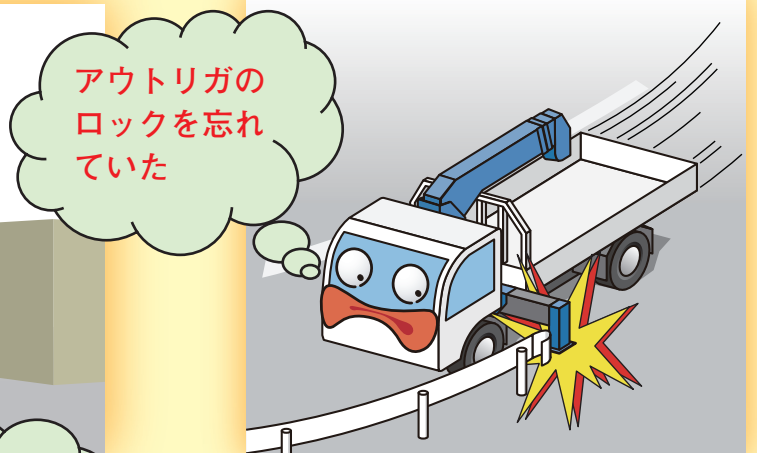

カーゴクレーンの事故を防止しましょう!!

重大な災害を引き起こす原因になります。事故の防止にご協力ください。

走行中の衝突事故

格納時(走行前)に確認する。

- ・ブームが格納されていることを確認する。
- ・アウトリガのロック固定を確認する。
- ・旋回装置を点検し、異常があれば修理する。
- ・フックイン仕様以外は、ブームを固定する。

クレーン作業中の転倒・折損事故

作業前に定格総荷重を確認し、オーバーロード作業しない。

荷物を吊り過ぎた