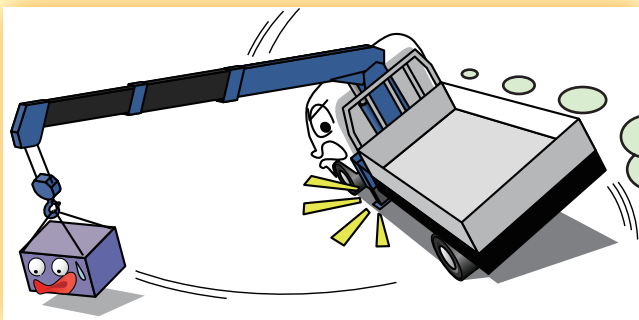

カーゴクレーンの事故を防止しましょう!!

重大な災害を引き起こす原因になります。事故の防止にご協力ください。

走行中の衝突事故

格納時(走行前)に確認する。

- ・ブームが格納されていることを確認する。
- ・アウトリガのロック固定を確認する。
- ・旋回装置を点検し、異常があれば修理する。
- ・フックイン仕様以外は、ブームを固定する。

クレーン作業中の転倒・折損事故

作業前に定格総荷重を確認し、オーバーロード作業しない。

荷物を吊り過ぎた