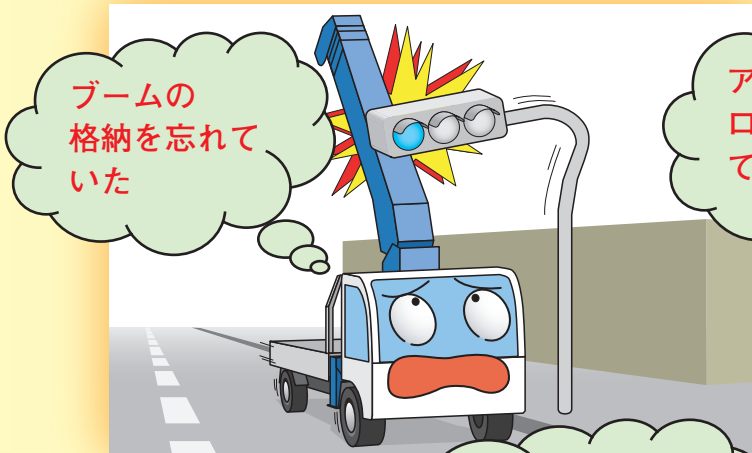

カーゴクレーンの事故を防止しましょう!!

重大な災害を引き起こす原因になります。事故の防止にご協力ください。

走行中の衝突事故

格納時(走行前)に確認する。

- ・ブームが格納されていることを確認する。
- ・アウトリガのロック固定を確認する。
- ・旋回装置を点検し、異常があれば修理する。
- ・フックイン仕様以外は、ブームを固定する。

クレーン作業中の転倒・折損事故

作業前に定格総荷重を確認し、オーバーロード作業しない。

荷物を吊り過ぎた