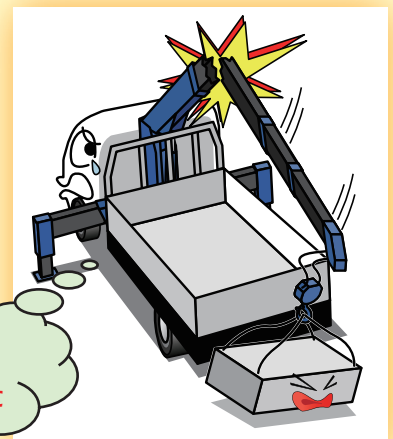

カーゴクレーンの事故を防止しましょう!!

重大な災害を引き起こす原因になります。事故の防止にご協力ください。

走行中の衝突事故

格納時(走行前)に確認する。

- ・ブームが格納されていることを確認する。
- ・アウトリガのロック固定を確認する。
- ・旋回装置を点検し、異常があれば修理する。
- ・フックイン仕様以外は、ブームを固定する。

クレーン作業中の転倒・折損事故

作業前に定格総荷重を確認し、オーバーロード作業しない。

荷物を吊り過ぎた